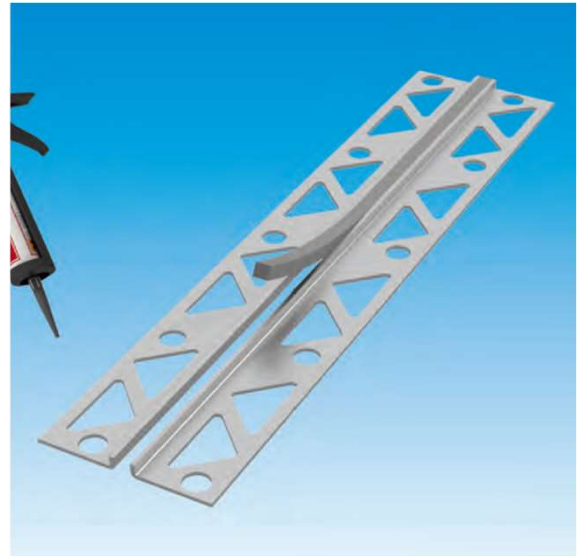

Produkt-Datenblatt

Artikelnummern	Profilinnenhöhe	Gesamtbreite
605 AL 10/06	6 mm	66 mm
605 AL 10/07	7 mm	66 mm
605 AL 10/08	8 mm	66 mm
605 AL 10/09	9 mm	66 mm
605 AL 10/10	10 mm	66 mm
605 AL 10/11	11 mm	66 mm
605 AL 10/12	12,5 mm	66 mm
605 AL 10/14	14 mm	66 mm
605 AL 10/15	15 mm	66 mm
605 AL 10/16	16 mm	66 mm

Bezeichnung: Aluminiumprofile für Microterrazzo

Beschreibung: Übersleifbare Profile für zum nachträglichen Verfugen.

Technische Daten:

Material:	Aluminium / EPDM
Profilfarbe:	Aluminium Natur / schwarz
Bewegungsaufnahme Horizontal :	2 mm (+1/-1 mm)
Bewegungsaufnahme Vertikal:	1 mm /+0,5/-0,5 mm)
Sichtbreite:	10 mm
Fugenbreite Maximal:	5 mm
Lieferlänge:	2,5 Meter
Klassifizierung Brandverhalten:	keine
Formteile:	keine
Wandanschlüsse:	keine
Profilverbinder:	keine
Überstehende Einlage:	keine

Bezeichnung: Aluminiumprofile für Microterrazzo

Beschreibung: Überschleifbare Profile für zum nachträglichen Verfugen.

Technische Daten:

Material:	Aluminium / EPDM
Profilfarbe:	Aluminium Natur / schwarz
Bewegungsaufnahme Horizontal :	3 mm (+1,5/-1,5 mm)
Bewegungsaufnahme Vertikal:	1,5 mm /+0,75/-0,75 mm)
Sichtbreite:	14 mm
Fugenbreite Maximal:	10 mm
Lieferlänge:	2,5 Meter
Klassifizierung Brandverhalten:	keine
Formteile:	keine
Wandanschlüsse:	keine
Profilverbinder:	keine
Überstehende Einlage:	keine